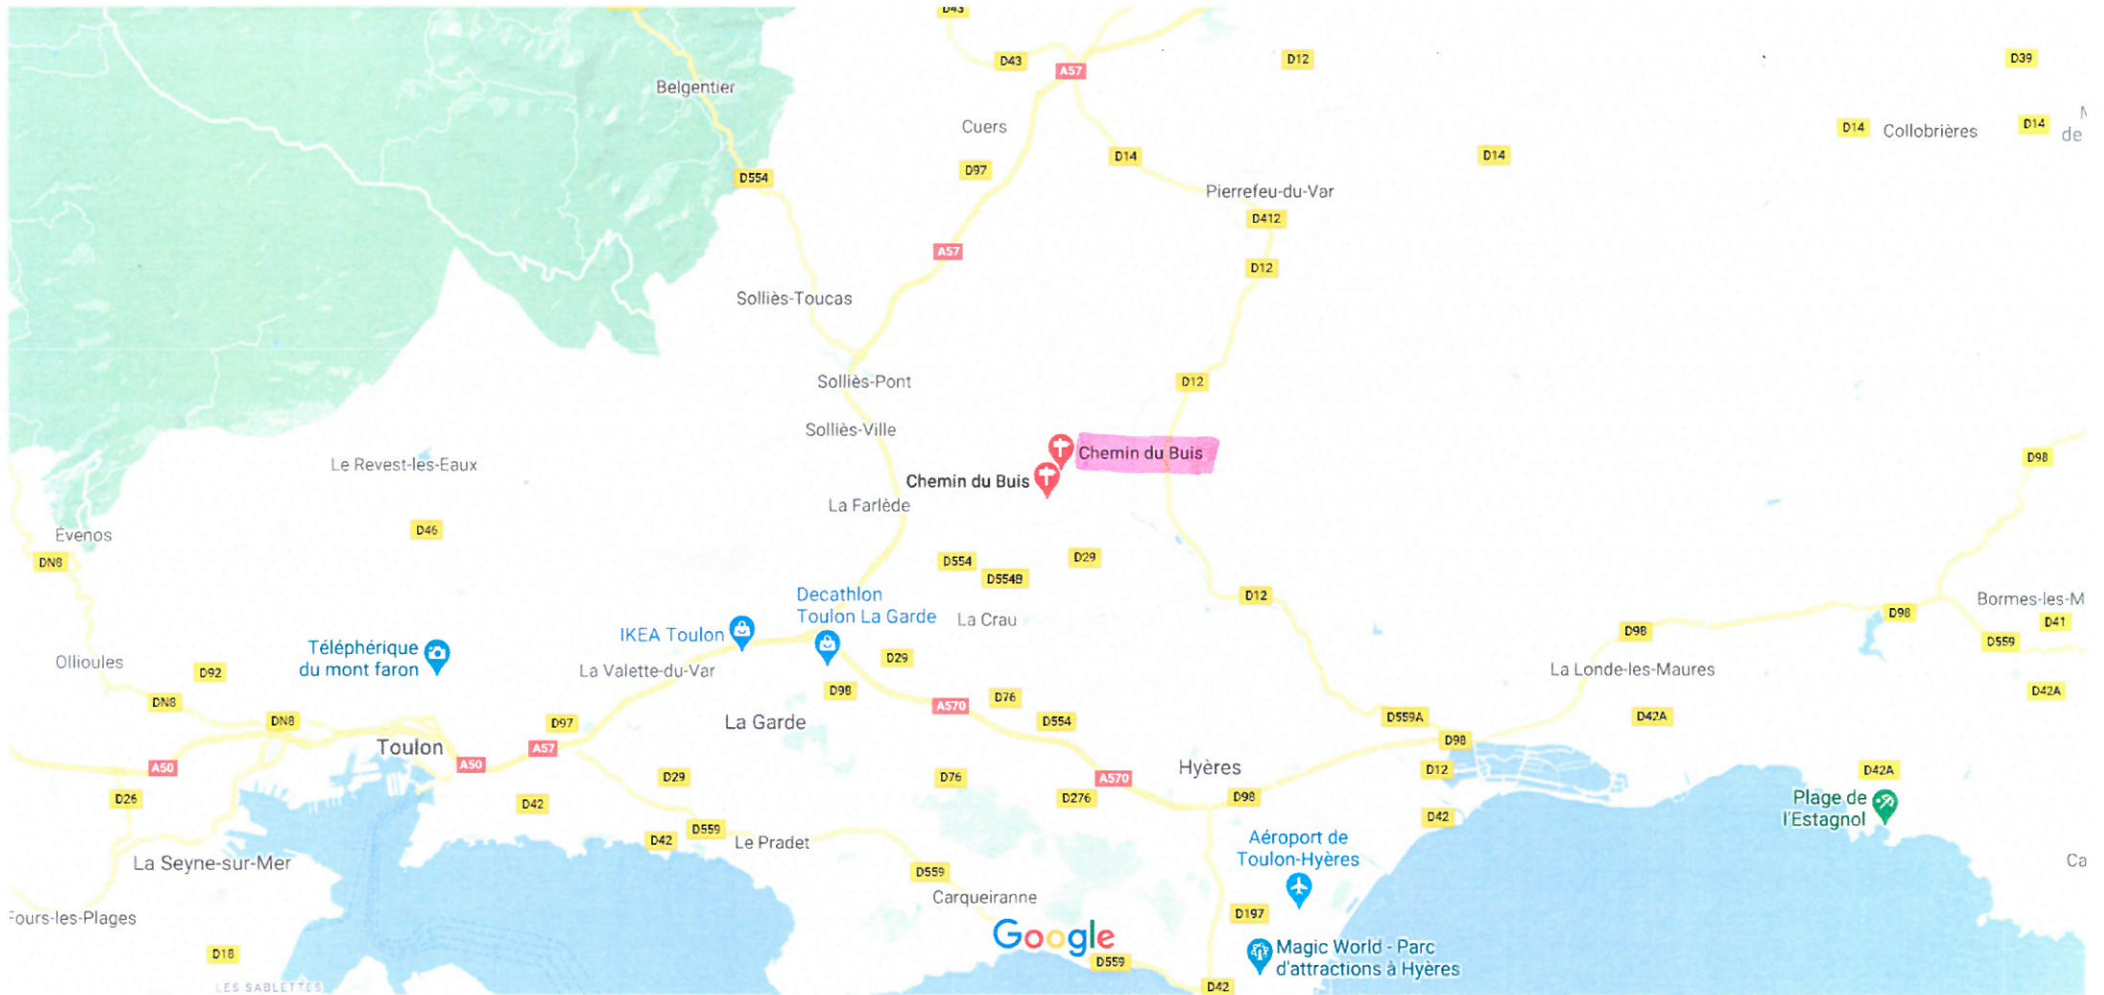

Mettre sur le GPS

RdV

En cas de problème tél: 06.08.50.29.35

Chemin du Buis, La Crau 83 238

Imagery ©2020 CNES / Airbus, Maxar Technologies, Map data ©2020 200 m

Chemin du Buis

83260 La Crau

Directions

# Google Maps chemin du buis la crau 83238

Données cartographiques ©2020 2 km